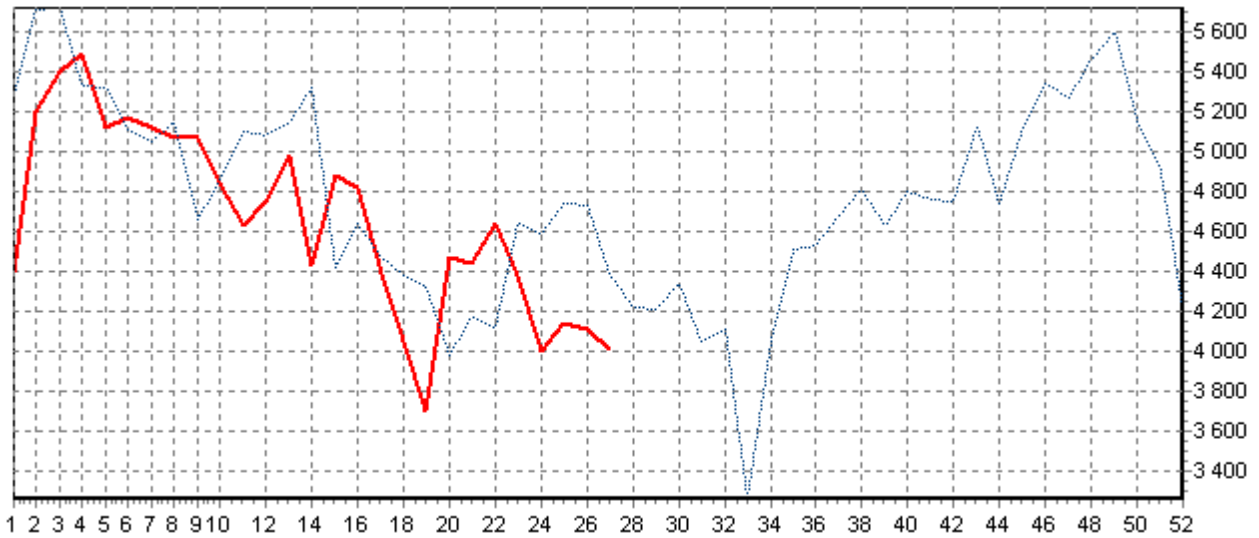

ABATTAGES REGIONAUX 2024

Volume des abattages - Région Pays de la Loire - Toutes provenances confondues

ACTIVITE HEBDOMADAIRE VACHE (D)

ACTIVITE HEBDOMADAIRE GENISSE (E)

ACTIVITE HEBDOMADAIRE JEUNE BOVINS (A)