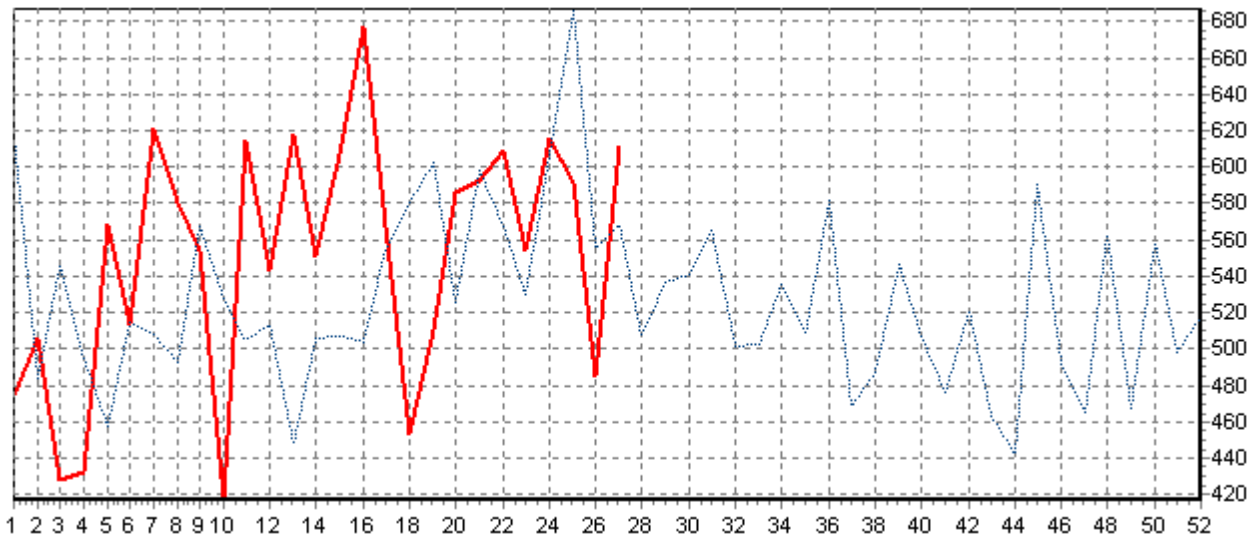

ABATTAGES REGIONAUX 2024

Volume des abattages - Région Pays de la Loire - Toutes provenances confondues

ACTIVITE HEBDOMADAIRE VACHE (D)

ACTIVITE HEBDOMADAIRE GENISSE (E)

ACTIVITE HEBDOMADAIRE JEUNE BOVINS (A)