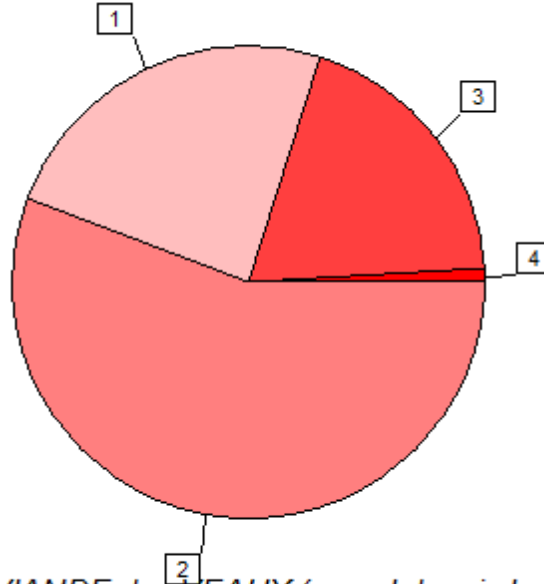

REPARTITION CUMULEE

COULEUR de la VIANDE des VEAUX (cumul depuis le début d'année)

0	0,00 %	1	24,07 %	2	55,80 %	3	19,26 %	4	0,88 %
---	--------	---	---------	---	---------	---	---------	---	--------

EVOLUTION HEBDOMADAIRE