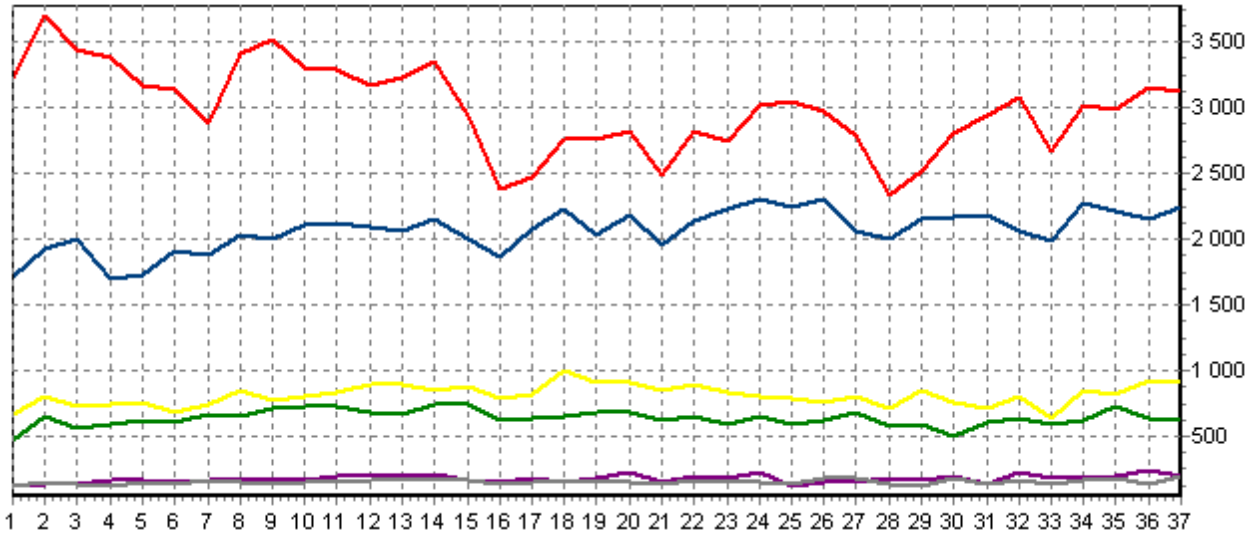

REPARTITION DES RACES

ACTIVITE HEBDOMADAIRE PRIM'HOLSTEIN (66)

ACTIVITE HEBDOMADAIRE CHAROLAISE (38)

ACTIVITE HEBDOMADAIRE BLONDE D'AQUITAINE (79)

ACTIVITE HEBDOMADAIRE LIMOUSINE (34)

ACTIVITE HEBDOMADAIRE ROUGE DES PRES (41)

ACTIVITE HEBDOMADAIRE PARTHENAISE (71)