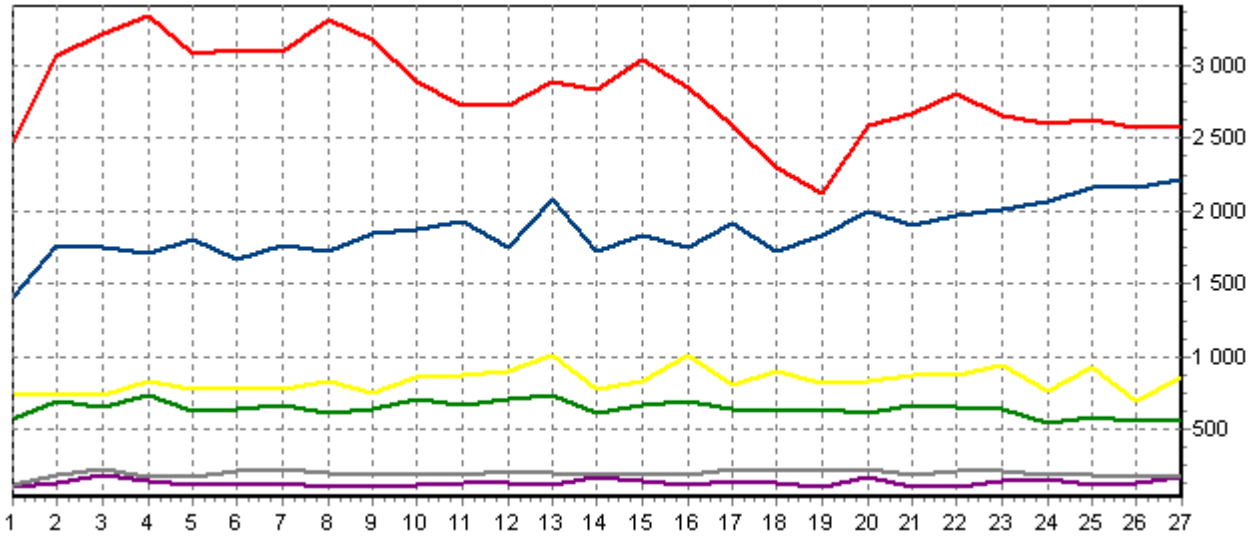

REPARTITION DES RACES

ACTIVITE HEBDOMADAIRE PRIM'HOLSTEIN (66)

ACTIVITE HEBDOMADAIRE CHAROLAISE (38)

ACTIVITE HEBDOMADAIRE BLONDE D'AQUITAINE (79)

ACTIVITE HEBDOMADAIRE LIMOUSINE (34)

ACTIVITE HEBDOMADAIRE ROUGE DES PRES (41)

ACTIVITE HEBDOMADAIRE PARTHENAISE (71)