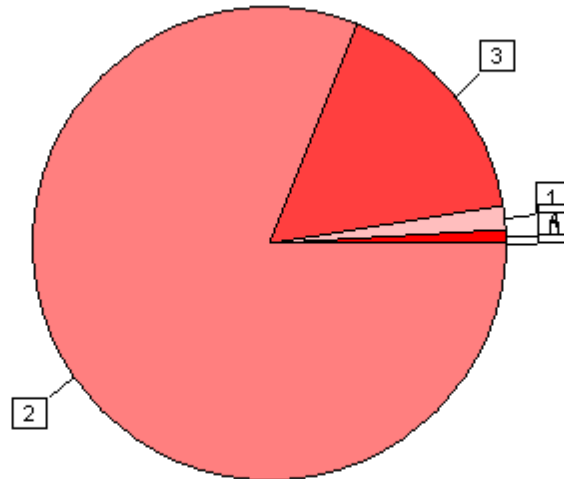

**PRODUCTION REGIONALE DES VEAUX PAR COULEUR ABATTUE EN 2024**

Volume de la production - Région Pays de la Loire - Toutes destinations confondues

**REPARTITION CUMULEE**

COULEUR de la VIANDE des VEAUX (cumul depuis le début d'année)

**EVOLUTION HEBDOMADAIRE (nb têtes/semaine)**