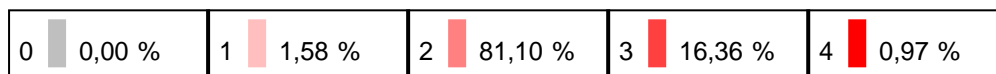

**PRODUCTION REGIONALE DES VEAUX PAR COULEUR ABATTUE EN 2024**

Volume de la production - Région Pays de la Loire - Toutes destinations confondues

**REPARTITION CUMULEE**

COULEUR de la VIANDE des VEAUX (cumul depuis le début d'année)

**EVOLUTION HEBDOMADAIRE (nb têtes/semaine)**