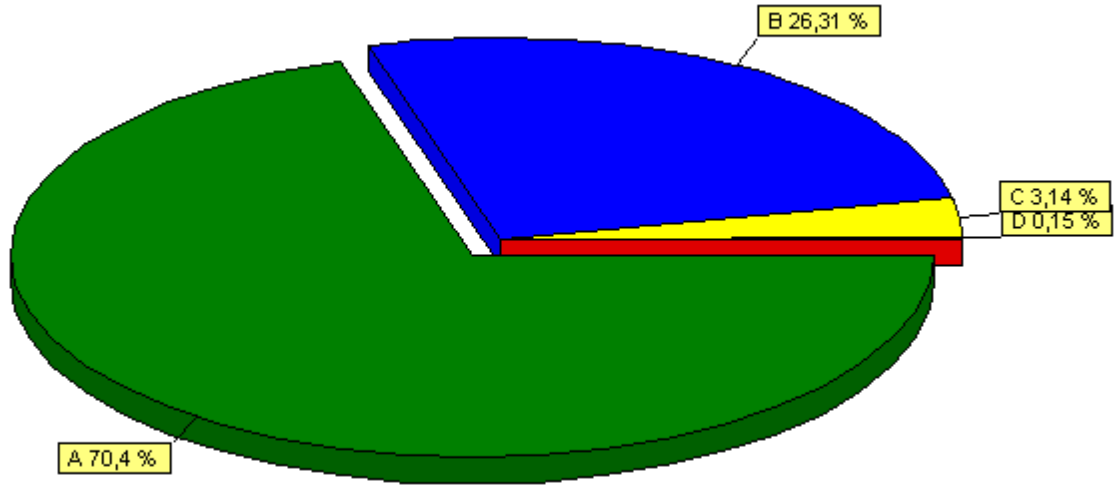

PRODUCTION REGIONALE PAR ETAT DE PROPRETE ABATTUE EN 2024

Volume de la production - Région Pays de la Loire - Toutes destinations confondues

REPARTITION CUMULEE

EVOLUTION HEBDOMADAIRE (nb têtes/semaine)