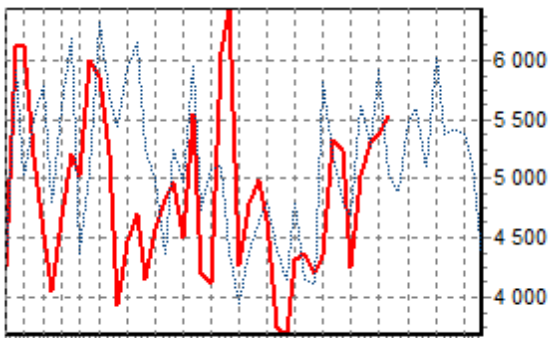

REPARTITION DES RACES (nb têtes/semaine)

ACTIVITE HEBDOMADAIRE PRIM'HOLSTEIN (66)

1 3 5 7 9 11 14 17 20 23 26 29 32 35 38 41 44 47 50

ACTIVITE HEBDOMADAIRE CHAROLAISE (38)

1 3 5 7 9 11 14 17 20 23 26 29 32 35 38 41 44 47 50

ACTIVITE HEBDOMADAIRE BLONDE D'AQUITAINE (79)

1 3 5 7 9 11 14 17 20 23 26 29 32 35 38 41 44 47 50

ACTIVITE HEBDOMADAIRE LIMOUSINE (34)

1 3 5 7 9 11 14 17 20 23 26 29 32 35 38 41 44 47 50

ACTIVITE HEBDOMADAIRE ROUGE DES PRES (41)