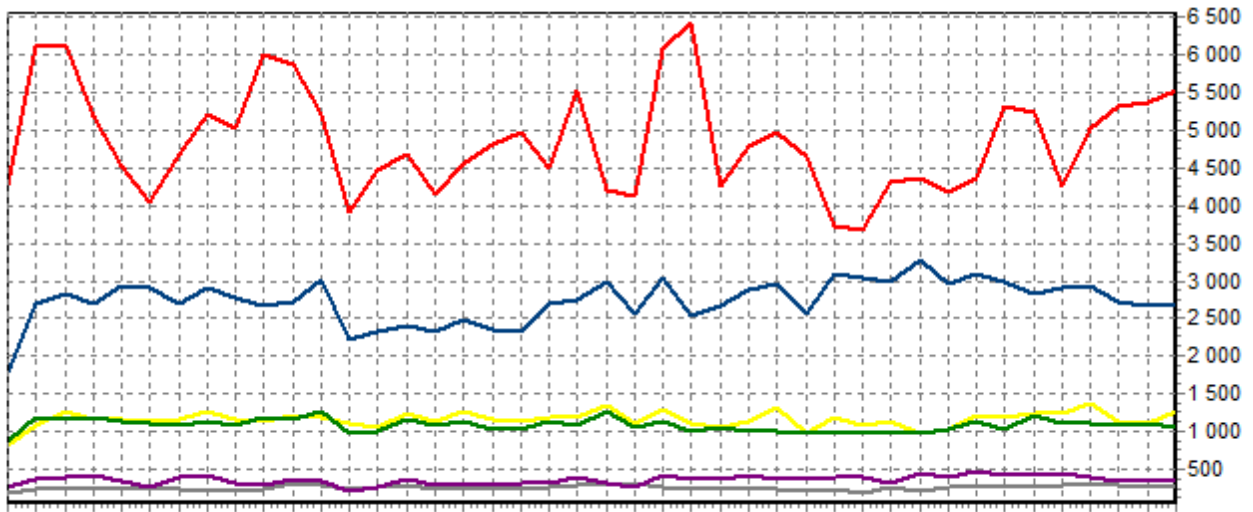

REPARTITION DES RACES (nb têtes/semaine)

ACTIVITE HEBDOMADAIRE PRIM'HOLSTEIN (66)

1 3 5 7 9 11 14 17 20 23 26 29 32 35 38 41 44 47 50

ACTIVITE HEBDOMADAIRE CHAROLAISE (38)

1 3 5 7 9 11 14 17 20 23 26 29 32 35 38 41 44 47 50

ACTIVITE HEBDOMADAIRE BLONDE D'AQUITAINE (79)

1 3 5 7 9 11 14 17 20 23 26 29 32 35 38 41 44 47 50

ACTIVITE HEBDOMADAIRE LIMOUSINE (34)

1 3 5 7 9 11 14 17 20 23 26 29 32 35 38 41 44 47 50

ACTIVITE HEBDOMADAIRE ROUGE DES PRES (41)