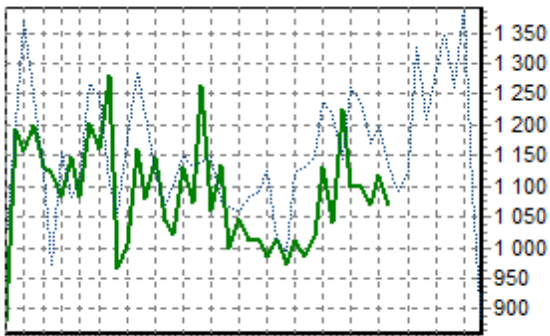

REPARTITION DES RACES (nb têtes/semaine)

ACTIVITE HEBDOMADAIRE PRIM'HOLSTEIN (66)

1 3 5 7 9 11 14 17 20 23 26 29 32 35 38 41 44 47 50

ACTIVITE HEBDOMADAIRE CHAROLAISE (38)

1 3 5 7 9 11 14 17 20 23 26 29 32 35 38 41 44 47 50

ACTIVITE HEBDOMADAIRE BLONDE D'AQUITAINE (79)

1 3 5 7 9 11 14 17 20 23 26 29 32 35 38 41 44 47 50

ACTIVITE HEBDOMADAIRE LIMOUSINE (34)

1 3 5 7 9 11 14 17 20 23 26 29 32 35 38 41 44 47 50

ACTIVITE HEBDOMADAIRE ROUGE DES PRES (41)