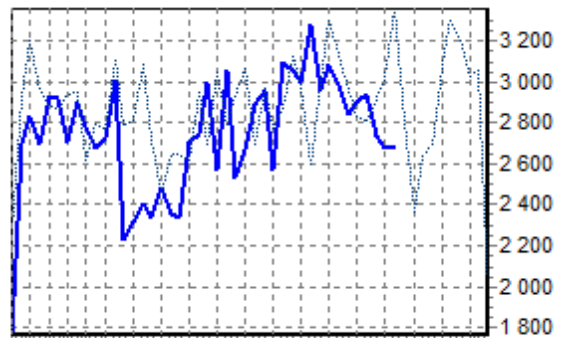

REPARTITION DES RACES (nb têtes/semaine)

ACTIVITE HEBDOMADAIRE PRIM'HOLSTEIN (66)

1 3 5 7 9 11 14 17 20 23 26 29 32 35 38 41 44 47 50

ACTIVITE HEBDOMADAIRE CHAROLAISE (38)

1 3 5 7 9 11 14 17 20 23 26 29 32 35 38 41 44 47 50

ACTIVITE HEBDOMADAIRE BLONDE D'AQUITAINE (79)

1 3 5 7 9 11 14 17 20 23 26 29 32 35 38 41 44 47 50

ACTIVITE HEBDOMADAIRE LIMOUSINE (34)

1 3 5 7 9 11 14 17 20 23 26 29 32 35 38 41 44 47 50

ACTIVITE HEBDOMADAIRE ROUGE DES PRES (41)