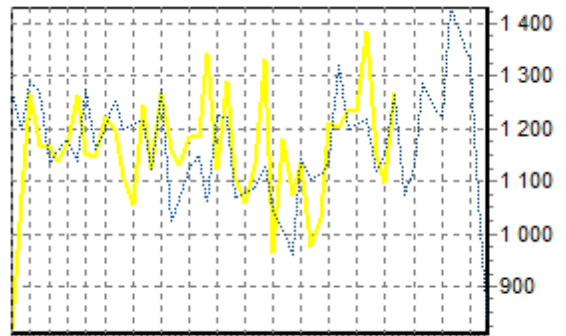

REPARTITION DES RACES (nb têtes/semaine)

ACTIVITE HEBDOMADAIRE PRIM'HOLSTEIN (66)

1 3 5 7 9 11 14 17 20 23 26 29 32 35 38 41 44 47 50

ACTIVITE HEBDOMADAIRE CHAROLAISE (38)

1 3 5 7 9 11 14 17 20 23 26 29 32 35 38 41 44 47 50

ACTIVITE HEBDOMADAIRE BLONDE D'AQUITAINE (79)

1 3 5 7 9 11 14 17 20 23 26 29 32 35 38 41 44 47 50

ACTIVITE HEBDOMADAIRE LIMOUSINE (34)

1 3 5 7 9 11 14 17 20 23 26 29 32 35 38 41 44 47 50

ACTIVITE HEBDOMADAIRE ROUGE DES PRES (41)