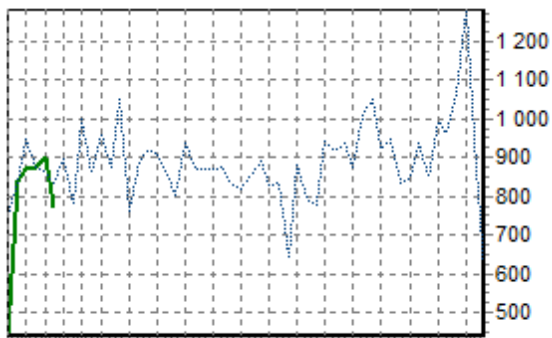

REPARTITION DES RACES (nb têtes/semaine)

ACTIVITE HEBDOMADAIRE PRIM'HOLSTEIN (66)

1 3 5 7 9 11 14 17 20 23 26 29 32 35 38 41 44 47 50

ACTIVITE HEBDOMADAIRE CHAROLAISE (38)

1 3 5 7 9 11 14 17 20 23 26 29 32 35 38 41 44 47 50

ACTIVITE HEBDOMADAIRE BLONDE D'AQUITAINE (79)

1 3 5 7 9 11 14 17 20 23 26 29 32 35 38 41 44 47 50

ACTIVITE HEBDOMADAIRE LIMOUSINE (34)

1 3 5 7 9 11 14 17 20 23 26 29 32 35 38 41 44 47 50

ACTIVITE HEBDOMADAIRE ROUGE DES PRES (41)