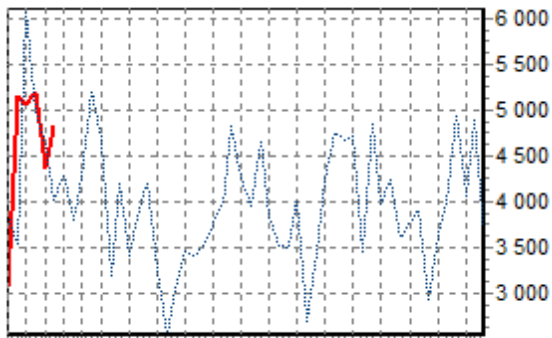

REPARTITION DES RACES (nb têtes/semaine)

ACTIVITE HEBDOMADAIRE PRIM'HOLSTEIN (66)

1 3 5 7 9 11 14 17 20 23 26 29 32 35 38 41 44 47 50

ACTIVITE HEBDOMADAIRE CHAROLAISE (38)

1 3 5 7 9 11 14 17 20 23 26 29 32 35 38 41 44 47 50

ACTIVITE HEBDOMADAIRE BLONDE D'AQUITAINE (79)

1 3 5 7 9 11 14 17 20 23 26 29 32 35 38 41 44 47 50

ACTIVITE HEBDOMADAIRE LIMOUSINE (34)

1 3 5 7 9 11 14 17 20 23 26 29 32 35 38 41 44 47 50

ACTIVITE HEBDOMADAIRE ROUGE DES PRES (41)