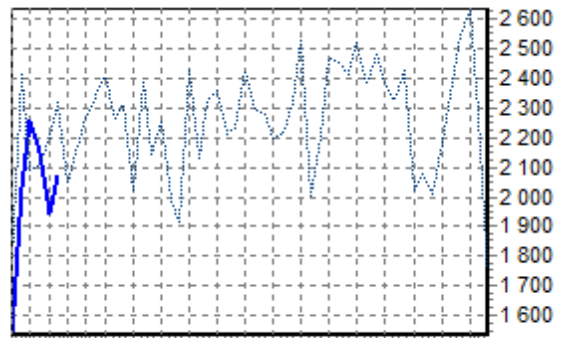

REPARTITION DES RACES (nb têtes/semaine)

ACTIVITE HEBDOMADAIRE PRIM'HOLSTEIN (66)

1 3 5 7 9 11 14 17 20 23 26 29 32 35 38 41 44 47 50

ACTIVITE HEBDOMADAIRE CHAROLAISE (38)

1 3 5 7 9 11 14 17 20 23 26 29 32 35 38 41 44 47 50

ACTIVITE HEBDOMADAIRE BLONDE D'AQUITAINE (79)

1 3 5 7 9 11 14 17 20 23 26 29 32 35 38 41 44 47 50

ACTIVITE HEBDOMADAIRE LIMOUSINE (34)

1 3 5 7 9 11 14 17 20 23 26 29 32 35 38 41 44 47 50

ACTIVITE HEBDOMADAIRE ROUGE DES PRES (41)