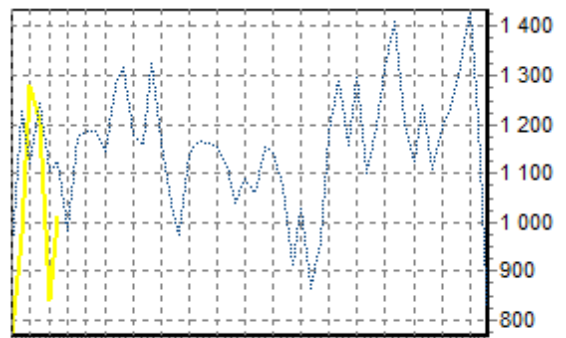

REPARTITION DES RACES (nb têtes/semaine)

ACTIVITE HEBDOMADAIRE PRIM'HOLSTEIN (66)

1 3 5 7 9 11 14 17 20 23 26 29 32 35 38 41 44 47 50

ACTIVITE HEBDOMADAIRE CHAROLAISE (38)

1 3 5 7 9 11 14 17 20 23 26 29 32 35 38 41 44 47 50

ACTIVITE HEBDOMADAIRE BLONDE D'AQUITAINE (79)

1 3 5 7 9 11 14 17 20 23 26 29 32 35 38 41 44 47 50

ACTIVITE HEBDOMADAIRE LIMOUSINE (34)

1 3 5 7 9 11 14 17 20 23 26 29 32 35 38 41 44 47 50

ACTIVITE HEBDOMADAIRE ROUGE DES PRES (41)