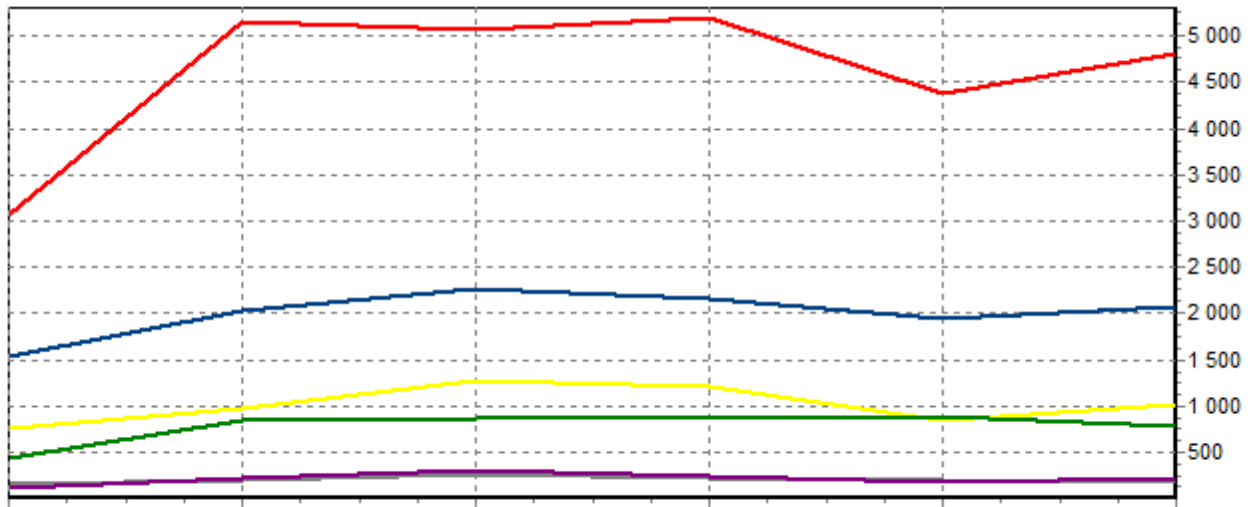

REPARTITION DES RACES (nb têtes/semaine)

ACTIVITE HEBDOMADAIRE PRIM'HOLSTEIN (66)

1 3 5 7 9 11 14 17 20 23 26 29 32 35 38 41 44 47 50

ACTIVITE HEBDOMADAIRE CHAROLAISE (38)

1 3 5 7 9 11 14 17 20 23 26 29 32 35 38 41 44 47 50

ACTIVITE HEBDOMADAIRE BLONDE D'AQUITAINE (79)

1 3 5 7 9 11 14 17 20 23 26 29 32 35 38 41 44 47 50

ACTIVITE HEBDOMADAIRE LIMOUSINE (34)

1 3 5 7 9 11 14 17 20 23 26 29 32 35 38 41 44 47 50

ACTIVITE HEBDOMADAIRE ROUGE DES PRES (41)