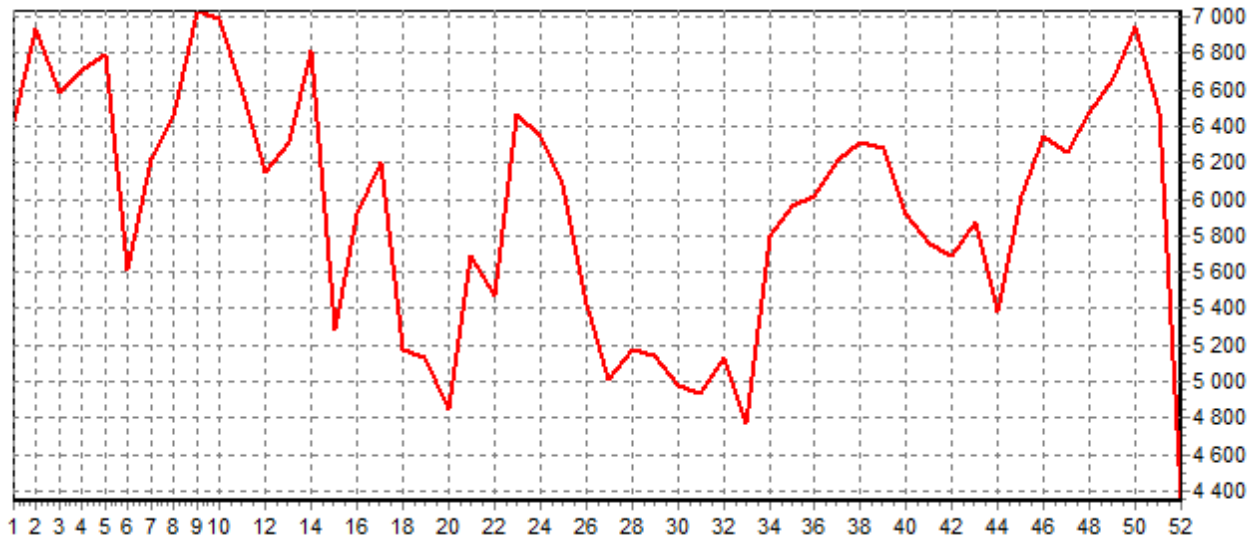

**ABATTAGES REGIONAUX 2012**

Volume des abattages - Région Pays de la Loire - Toutes provenances confondues

**ACTIVITE HEBDOMADAIRE VACHE (D)**

**ACTIVITE HEBDOMADAIRE GENISSE (E)**

**ACTIVITE HEBDOMADAIRE JEUNE BOVINS (A)**