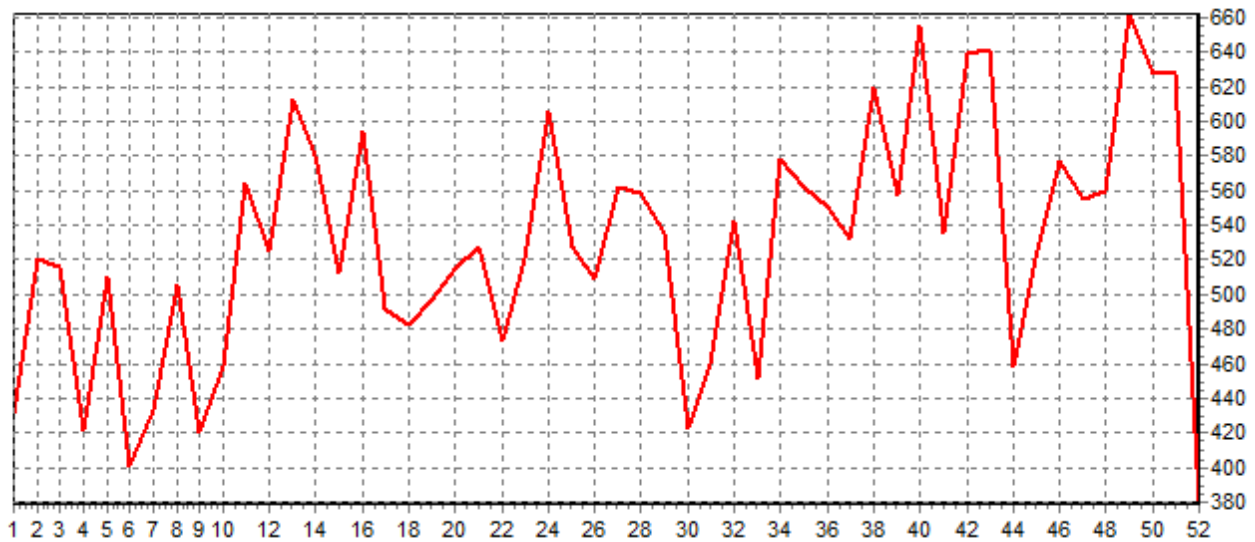

**ABATTAGES REGIONAUX 2012**

Volume des abattages - Région Pays de la Loire - Toutes provenances confondues

**ACTIVITE HEBDOMADAIRE VACHE (D)**

**ACTIVITE HEBDOMADAIRE GENISSE (E)**

**ACTIVITE HEBDOMADAIRE JEUNE BOVINS (A)**