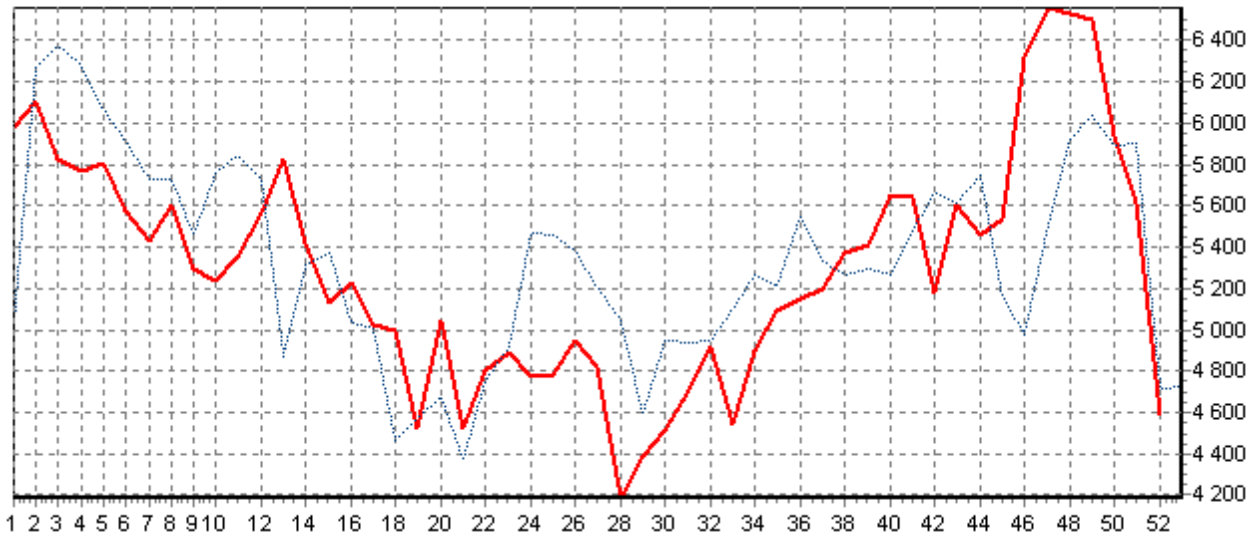

**ABATTAGES REGIONAUX 2021**

Volume des abattages - Région Pays de la Loire - Toutes provenances confondues

**ACTIVITE HEBDOMADAIRE VACHE (D)**

**ACTIVITE HEBDOMADAIRE GENISSE (E)**

**ACTIVITE HEBDOMADAIRE JEUNE BOVINS (A)**