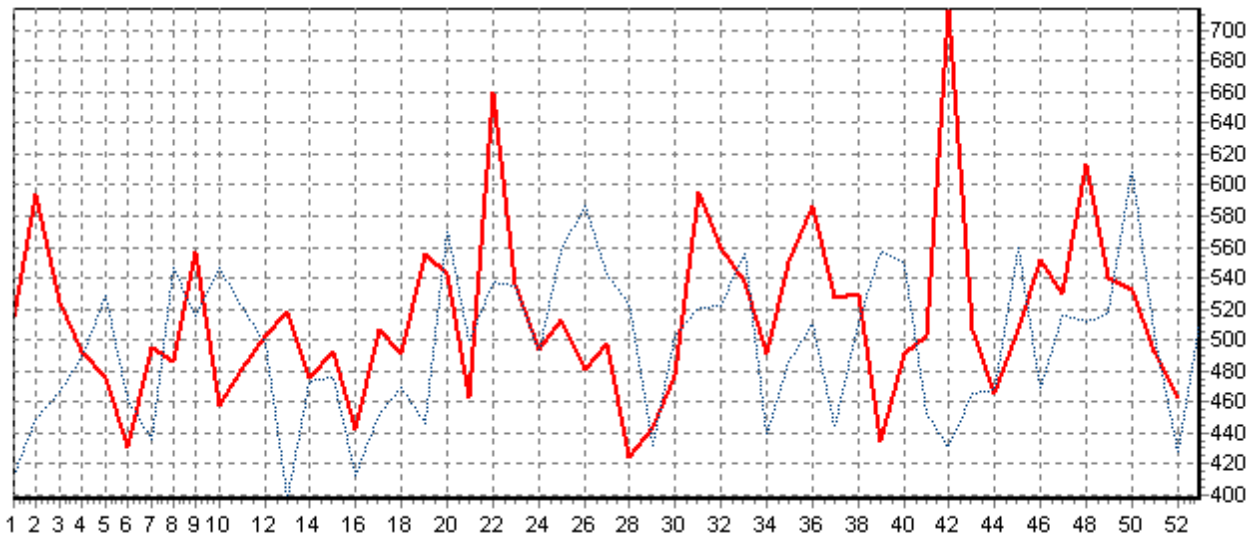

**ABATTAGES REGIONAUX 2021**

Volume des abattages - Région Pays de la Loire - Toutes provenances confondues

**ACTIVITE HEBDOMADAIRE VACHE (D)**

**ACTIVITE HEBDOMADAIRE GENISSE (E)**

**ACTIVITE HEBDOMADAIRE JEUNE BOVINS (A)**