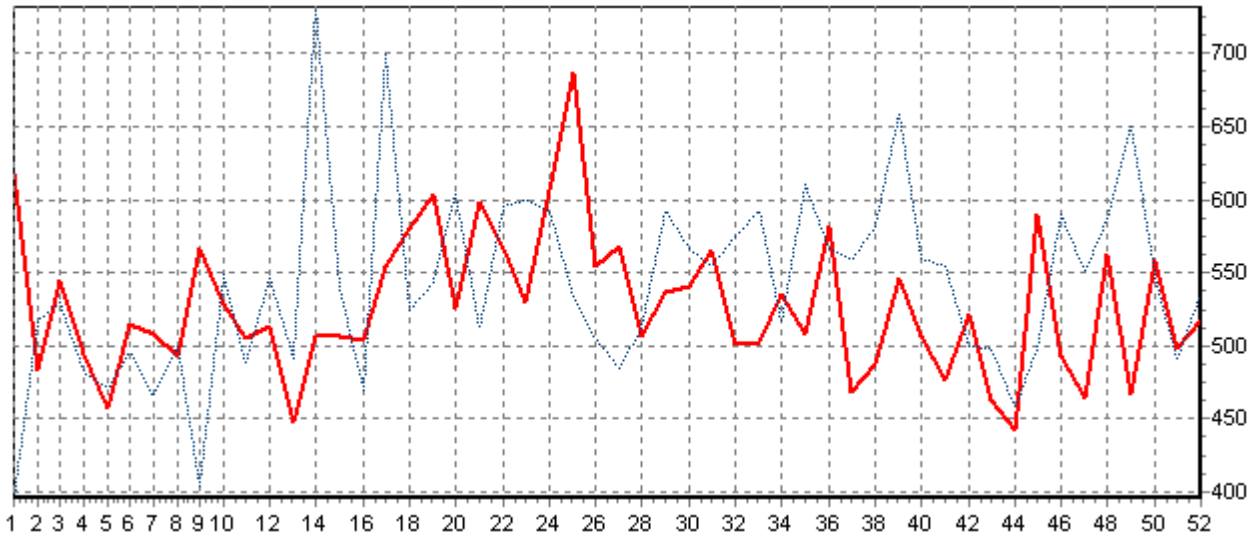

ABATTAGES REGIONAUX 2023

Volume des abattages - Région Pays de la Loire - Toutes provenances confondues

ACTIVITE HEBDOMADAIRE VACHE (D)

ACTIVITE HEBDOMADAIRE GENISSE (E)

ACTIVITE HEBDOMADAIRE JEUNE BOVINS (A)