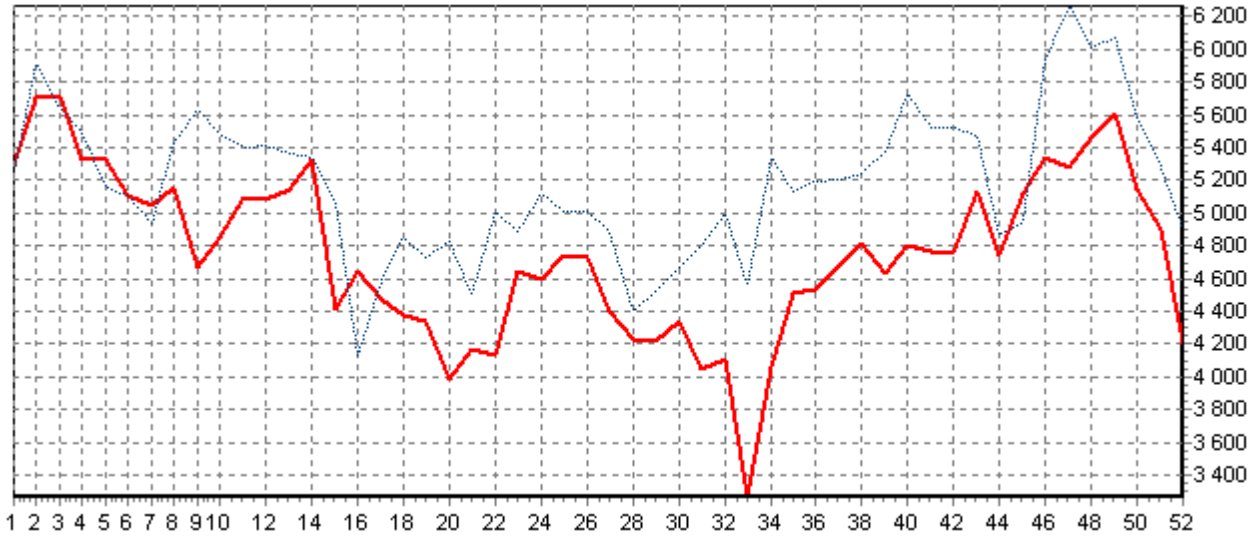

ABATTAGES REGIONAUX 2023

Volume des abattages - Région Pays de la Loire - Toutes provenances confondues

ACTIVITE HEBDOMADAIRE VACHE (D)

ACTIVITE HEBDOMADAIRE GENISSE (E)

ACTIVITE HEBDOMADAIRE JEUNE BOVINS (A)