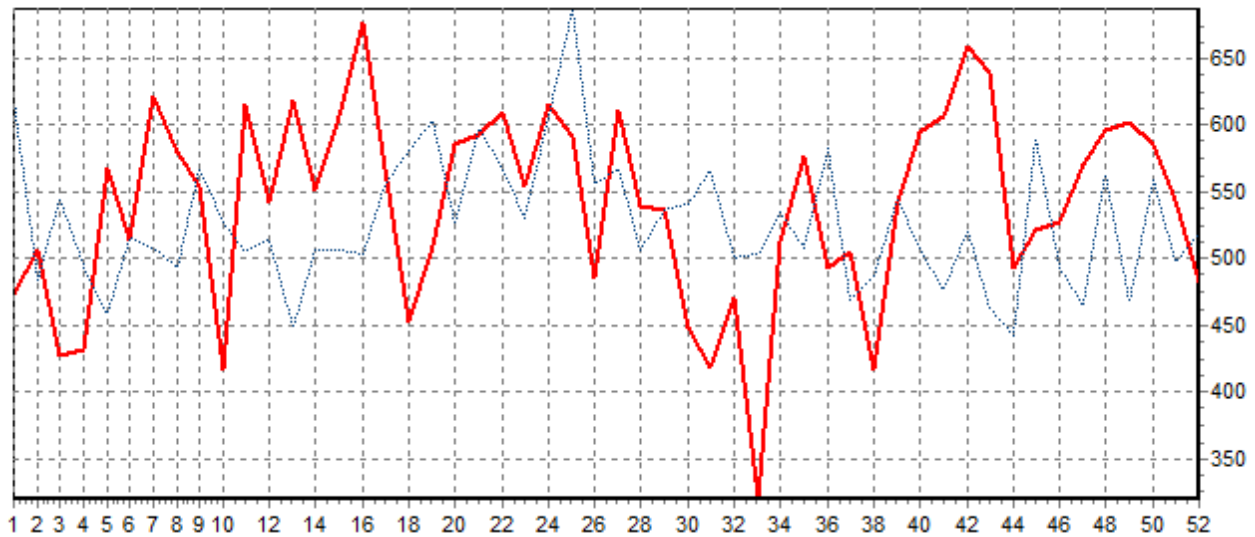

## ABATTAGES REGIONAUX 2024

Volume des abattages - Région Pays de la Loire - Toutes provenances confondues

**ACTIVITE HEBDOMADAIRE VACHE (D)**

**ACTIVITE HEBDOMADAIRE GENISSE (E)**

**ACTIVITE HEBDOMADAIRE JEUNE BOVINS (A)**