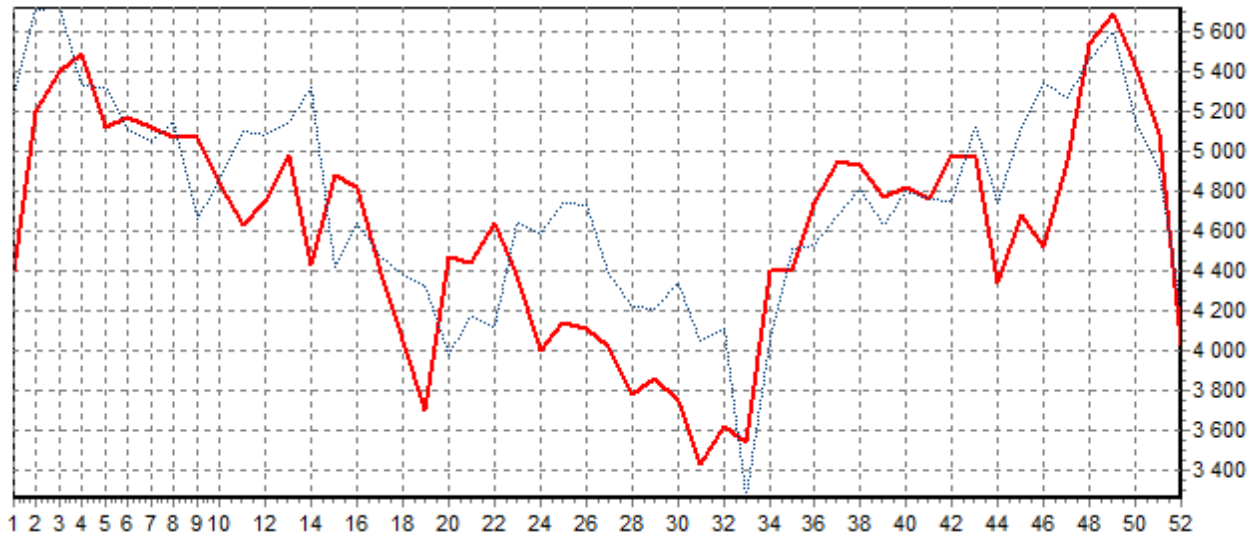

## ABATTAGES REGIONAUX 2024

Volume des abattages - Région Pays de la Loire - Toutes provenances confondues

**ACTIVITE HEBDOMADAIRE VACHE (D)**

**ACTIVITE HEBDOMADAIRE GENISSE (E)**

**ACTIVITE HEBDOMADAIRE JEUNE BOVINS (A)**