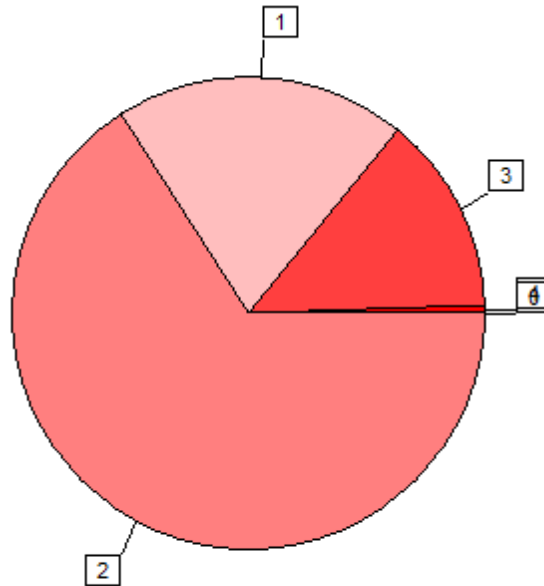

REPARTITION CUMULEE

COULEUR de la VIANDE des VEAUX (cumul depuis le début d'année)

0	0,03 %	1	19,96 %	2	65,89 %	3	13,62 %	4	0,51 %
---	--------	---	---------	---	---------	---	---------	---	--------

EVOLUTION HEBDOMADAIRE