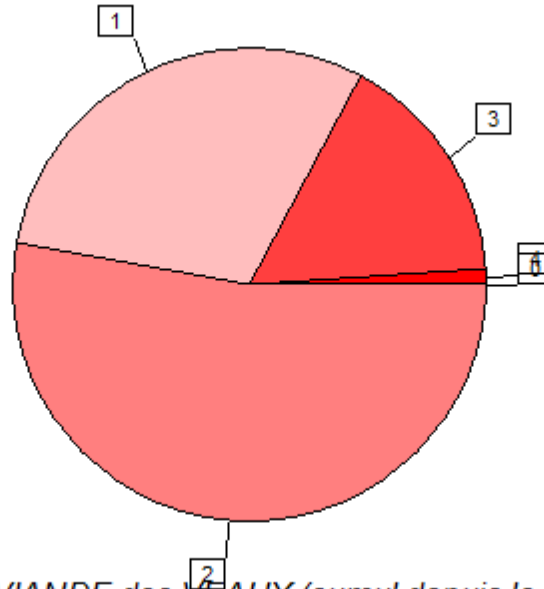

**REPARTITION CUMULEE**

COULEUR de la VIANDE des VEAUX (cumul depuis le début d'année)

0	0,01 %	1	30,00 %	2	52,82 %	3	16,14 %	4	1,03 %
---	--------	---	---------	---	---------	---	---------	---	--------

**EVOLUTION HEBDOMADAIRE**