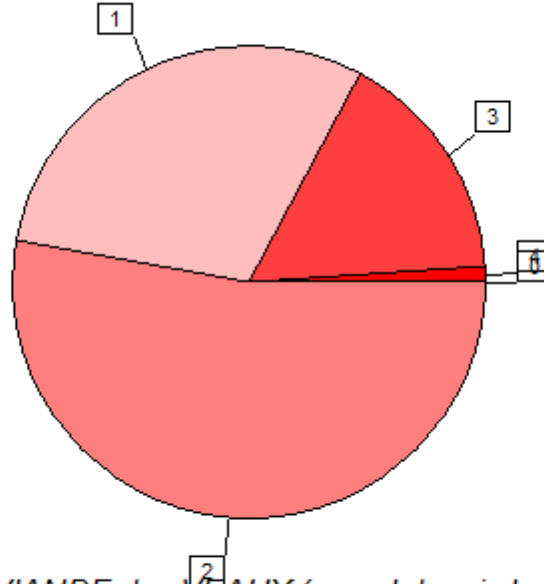

REPARTITION CUMULEE

COULEUR de la VIANDE des VEAUX (cumul depuis le début d'année)

0	0,01 %	1	30,00 %	2	52,82 %	3	16,14 %	4	1,03 %
---	--------	---	---------	---	---------	---	---------	---	--------

EVOLUTION HEBDOMADAIRE