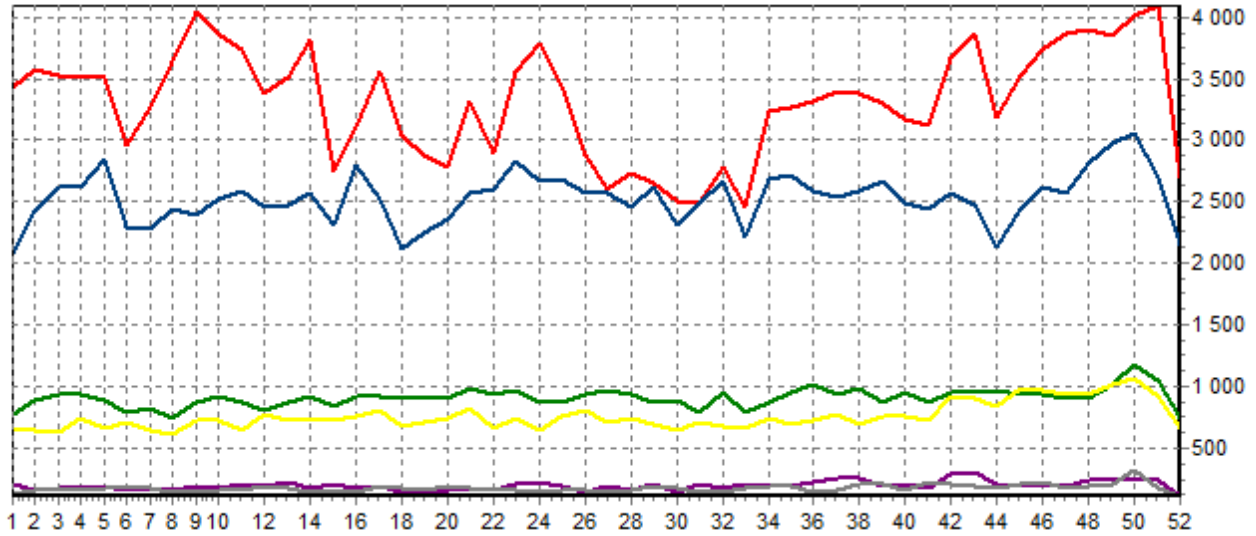

REPARTITION DES RACES

ACTIVITE HEBDOMADAIRE PRIM'HOLSTEIN (66)

ACTIVITE HEBDOMADAIRE CHAROLAISE (38)

ACTIVITE HEBDOMADAIRE BLONDE D'AQUITAINE (79)

ACTIVITE HEBDOMADAIRE LIMOUSINE (34)

ACTIVITE HEBDOMADAIRE ROUGE DES PRES (41)

ACTIVITE HEBDOMADAIRE PARTHENAISE (71)