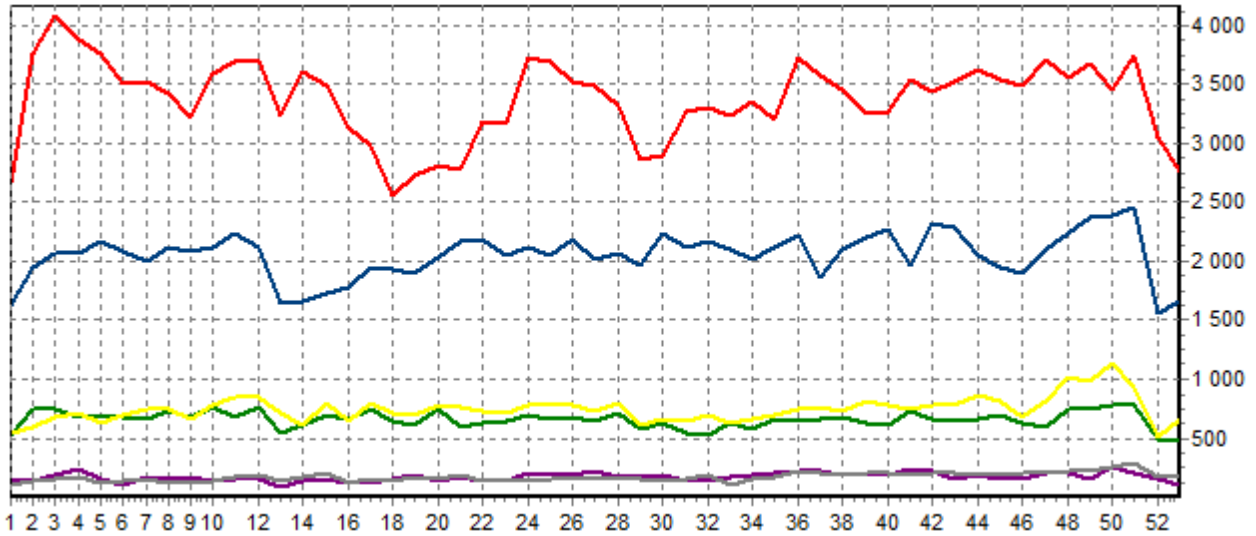

REPARTITION DES RACES

ACTIVITE HEBDOMADAIRE PRIM'HOLSTEIN (66)

ACTIVITE HEBDOMADAIRE CHAROLAISE (38)

ACTIVITE HEBDOMADAIRE BLONDE D'AQUITAINE (79)

ACTIVITE HEBDOMADAIRE LIMOUSINE (34)

ACTIVITE HEBDOMADAIRE ROUGE DES PRES (41)

ACTIVITE HEBDOMADAIRE PARTHENAISE (71)