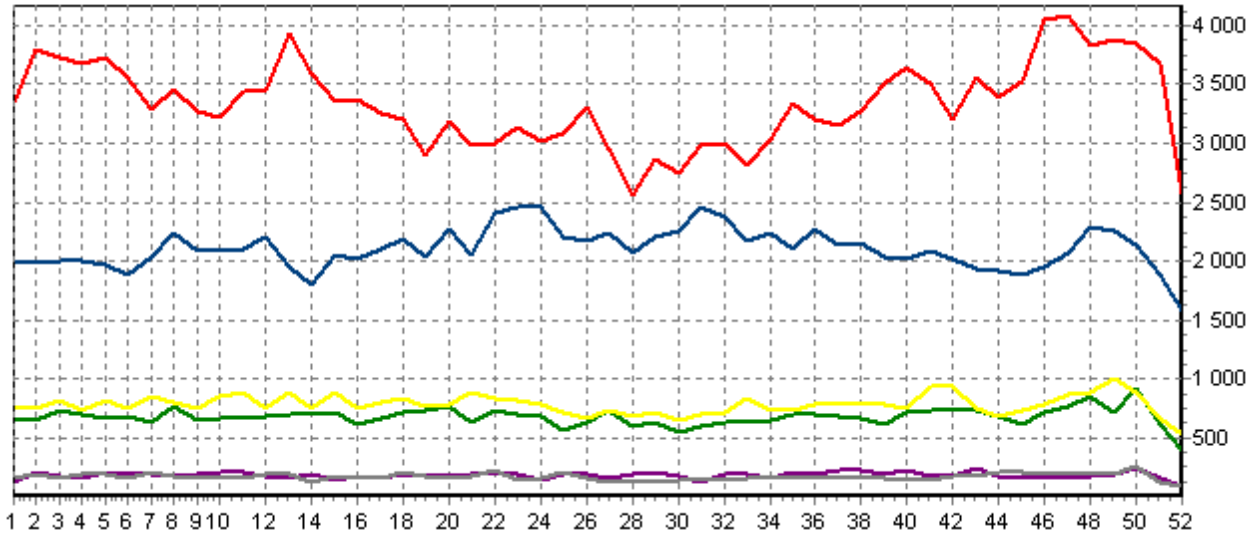

REPARTITION DES RACES

ACTIVITE HEBDOMADAIRE PRIM'HOLSTEIN (66)

ACTIVITE HEBDOMADAIRE CHAROLAISE (38)

ACTIVITE HEBDOMADAIRE BLONDE D'AQUITAINE (79)

ACTIVITE HEBDOMADAIRE LIMOUSINE (34)

ACTIVITE HEBDOMADAIRE ROUGE DES PRES (41)

ACTIVITE HEBDOMADAIRE PARTHENAISE (71)