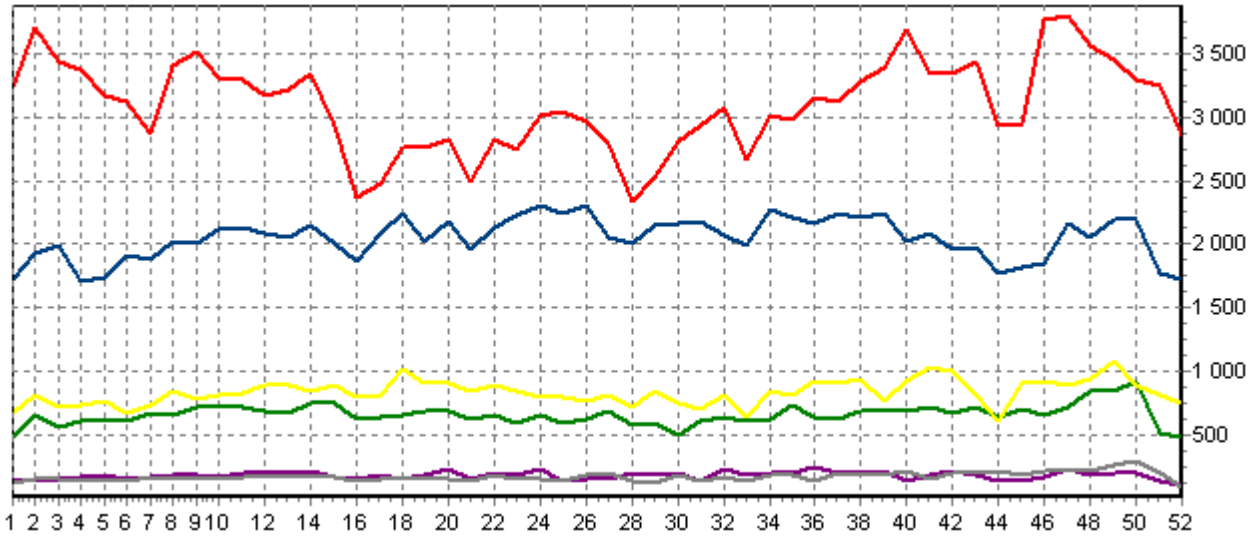

REPARTITION DES RACES

ACTIVITE HEBDOMADAIRE PRIM'HOLSTEIN (66)

ACTIVITE HEBDOMADAIRE CHAROLAISE (38)

ACTIVITE HEBDOMADAIRE BLONDE D'AQUITAINE (79)

ACTIVITE HEBDOMADAIRE LIMOUSINE (34)

ACTIVITE HEBDOMADAIRE ROUGE DES PRES (41)

ACTIVITE HEBDOMADAIRE PARTHENAISE (71)