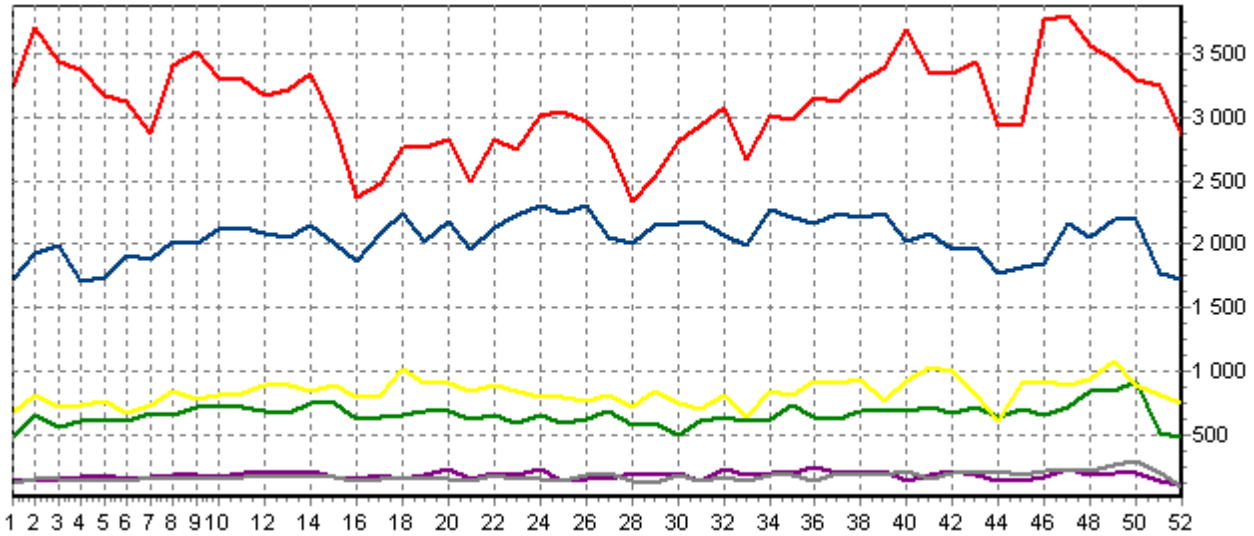

REPARTITION DES RACES

ACTIVITE HEBDOMADAIRE PRIM'HOLSTEIN (66)

ACTIVITE HEBDOMADAIRE CHAROLAISE (38)

ACTIVITE HEBDOMADAIRE BLONDE D'AQUITAINE (79)

ACTIVITE HEBDOMADAIRE LIMOUSINE (34)

ACTIVITE HEBDOMADAIRE ROUGE DES PRES (41)

ACTIVITE HEBDOMADAIRE PARTHENAISE (71)