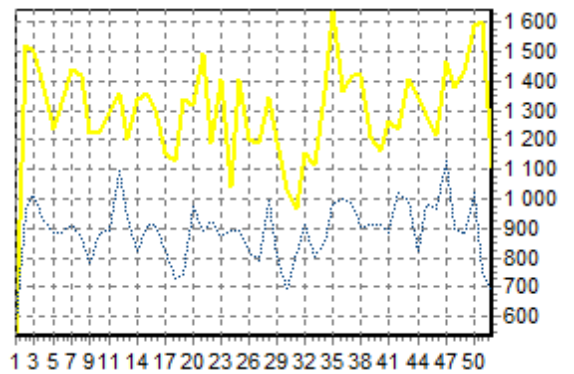

REPARTITION DES RACES (nb têtes/semaine)

ACTIVITE HEBDOMADAIRE PRIM'HOLSTEIN (66)

ACTIVITE HEBDOMADAIRE CHAROLAISE (38)

ACTIVITE HEBDOMADAIRE BLONDE D'AQUITAINE (79)

ACTIVITE HEBDOMADAIRE LIMOUSINE (34)

ACTIVITE HEBDOMADAIRE ROUGE DES PRES (41)

ACTIVITE HEBDOMADAIRE PARTHENAISE (71)