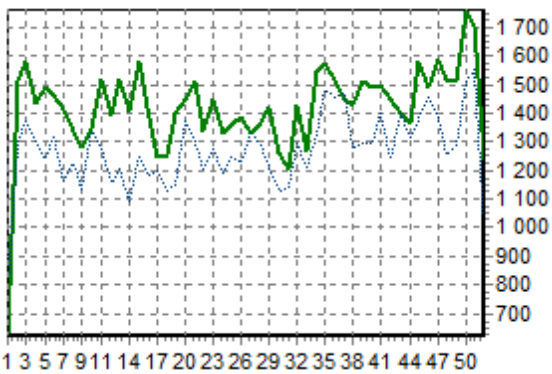

REPARTITION DES RACES (nb têtes/semaine)

ACTIVITE HEBDOMADAIRE PRIM'HOLSTEIN (66)

ACTIVITE HEBDOMADAIRE CHAROLAISE (38)

ACTIVITE HEBDOMADAIRE BLONDE D'AQUITAINE (79)

ACTIVITE HEBDOMADAIRE LIMOUSINE (34)

ACTIVITE HEBDOMADAIRE ROUGE DES PRES (41)

ACTIVITE HEBDOMADAIRE PARTHENAISE (71)