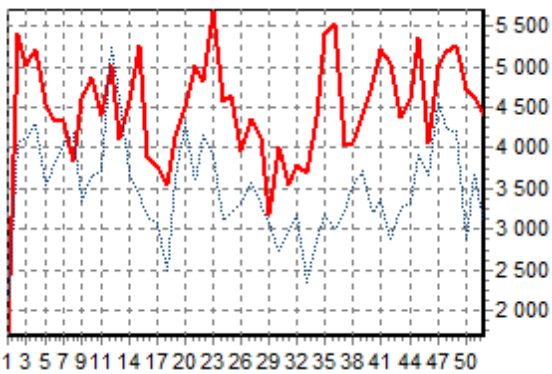

REPARTITION DES RACES (nb têtes/semaine)

ACTIVITE HEBDOMADAIRE PRIM'HOLSTEIN (66)

ACTIVITE HEBDOMADAIRE CHAROLAISE (38)

ACTIVITE HEBDOMADAIRE BLONDE D'AQUITAINE (79)

ACTIVITE HEBDOMADAIRE LIMOUSINE (34)

ACTIVITE HEBDOMADAIRE ROUGE DES PRES (41)

ACTIVITE HEBDOMADAIRE PARTHENAISE (71)