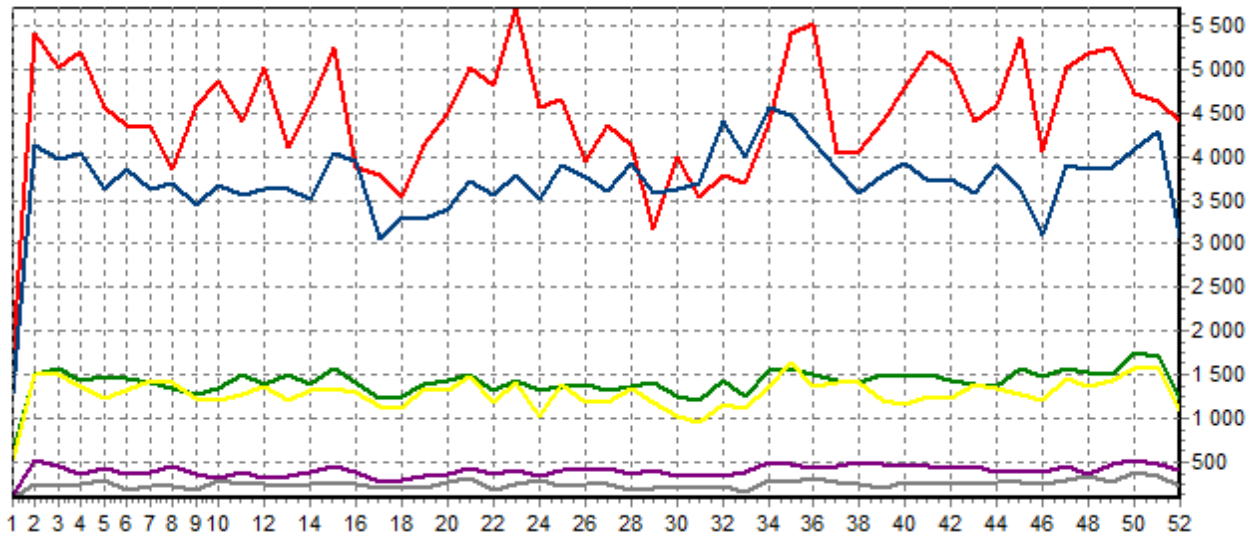

REPARTITION DES RACES (nb têtes/semaine)

ACTIVITE HEBDOMADAIRE PRIM'HOLSTEIN (66)

ACTIVITE HEBDOMADAIRE CHAROLAISE (38)

ACTIVITE HEBDOMADAIRE BLONDE D'AQUITAINE (79)

ACTIVITE HEBDOMADAIRE LIMOUSINE (34)

ACTIVITE HEBDOMADAIRE ROUGE DES PRES (41)

ACTIVITE HEBDOMADAIRE PARTHENAISE (71)