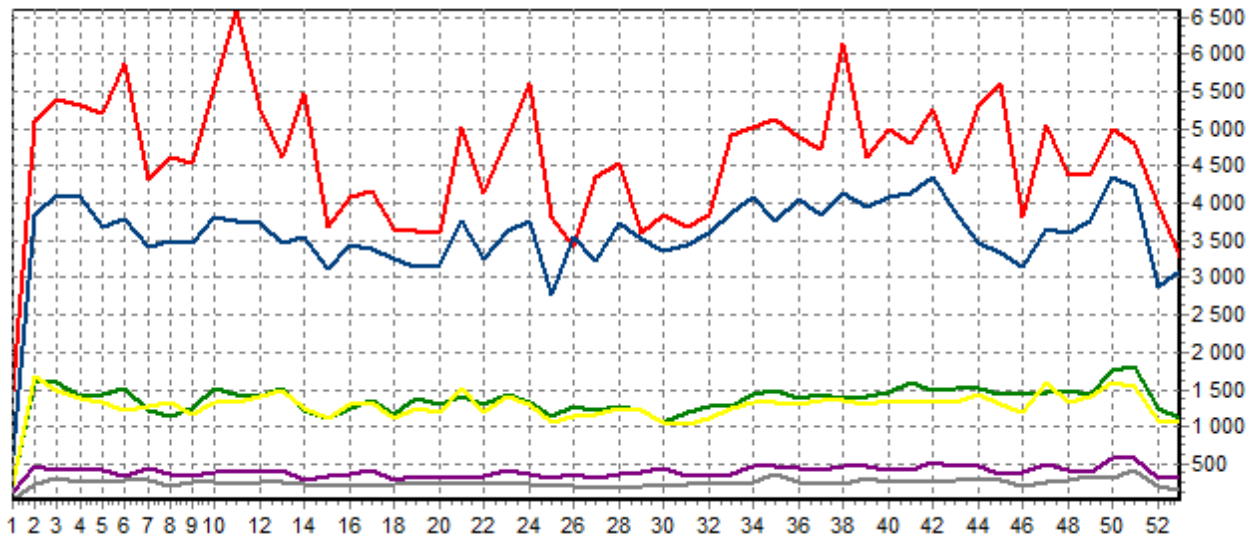

REPARTITION DES RACES (nb têtes/semaine)

ACTIVITE HEBDOMADAIRE PRIM'HOLSTEIN (66)

ACTIVITE HEBDOMADAIRE CHAROLAISE (38)

ACTIVITE HEBDOMADAIRE BLONDE D'AQUITAINE (79)

ACTIVITE HEBDOMADAIRE LIMOUSINE (34)

ACTIVITE HEBDOMADAIRE ROUGE DES PRES (41)

ACTIVITE HEBDOMADAIRE PARTHENAISE (71)