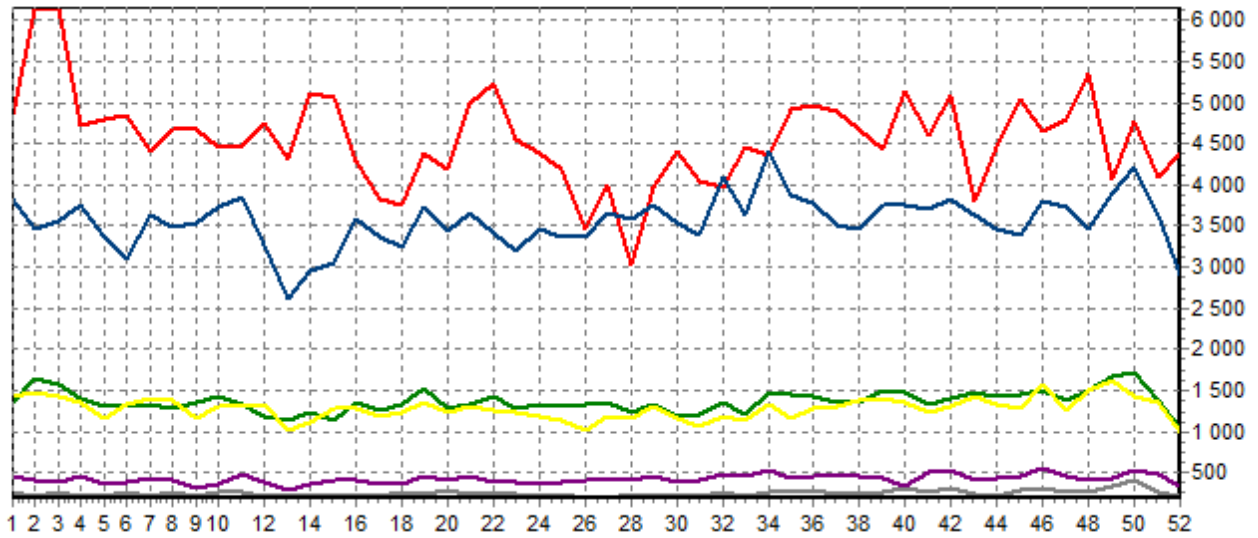

REPARTITION DES RACES (nb têtes/semaine)

ACTIVITE HEBDOMADAIRE PRIM'HOLSTEIN (66)

ACTIVITE HEBDOMADAIRE CHAROLAISE (38)

ACTIVITE HEBDOMADAIRE BLONDE D'AQUITAINE (79)

ACTIVITE HEBDOMADAIRE LIMOUSINE (34)

ACTIVITE HEBDOMADAIRE ROUGE DES PRES (41)

ACTIVITE HEBDOMADAIRE PARTHENAISE (71)