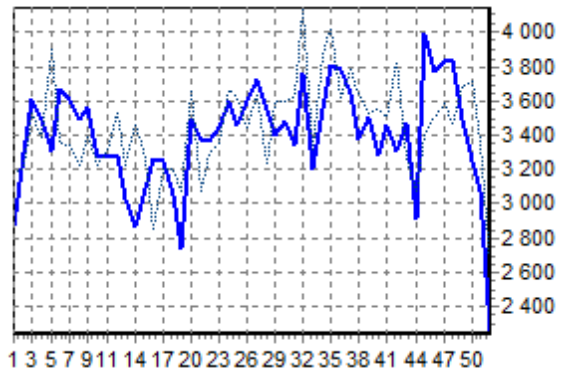

REPARTITION DES RACES (nb têtes/semaine)

ACTIVITE HEBDOMADAIRE PRIM'HOLSTEIN (66)

ACTIVITE HEBDOMADAIRE CHAROLAISE (38)

ACTIVITE HEBDOMADAIRE BLONDE D'AQUITAINE (79)

ACTIVITE HEBDOMADAIRE LIMOUSINE (34)

ACTIVITE HEBDOMADAIRE ROUGE DES PRES (41)

ACTIVITE HEBDOMADAIRE PARTHENAISE (71)