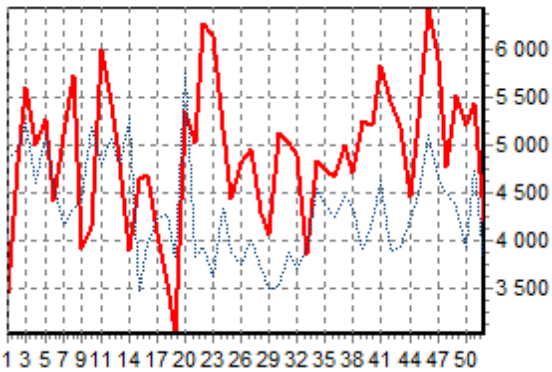

REPARTITION DES RACES (nb têtes/semaine)

ACTIVITE HEBDOMADAIRE PRIM'HOLSTEIN (66)

ACTIVITE HEBDOMADAIRE CHAROLAISE (38)

ACTIVITE HEBDOMADAIRE BLONDE D'AQUITAINE (79)

ACTIVITE HEBDOMADAIRE LIMOUSINE (34)

ACTIVITE HEBDOMADAIRE ROUGE DES PRES (41)

ACTIVITE HEBDOMADAIRE PARTHENAISE (71)