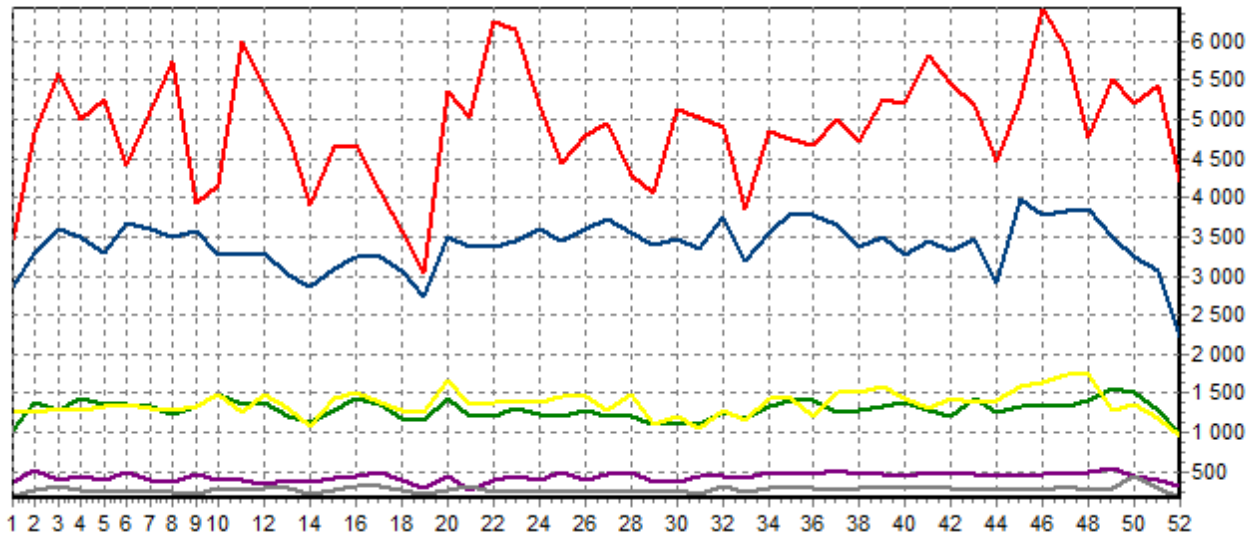

REPARTITION DES RACES (nb têtes/semaine)

ACTIVITE HEBDOMADAIRE PRIM'HOLSTEIN (66)

ACTIVITE HEBDOMADAIRE CHAROLAISE (38)

ACTIVITE HEBDOMADAIRE BLONDE D'AQUITAINE (79)

ACTIVITE HEBDOMADAIRE LIMOUSINE (34)

ACTIVITE HEBDOMADAIRE ROUGE DES PRES (41)

ACTIVITE HEBDOMADAIRE PARTHENAISE (71)