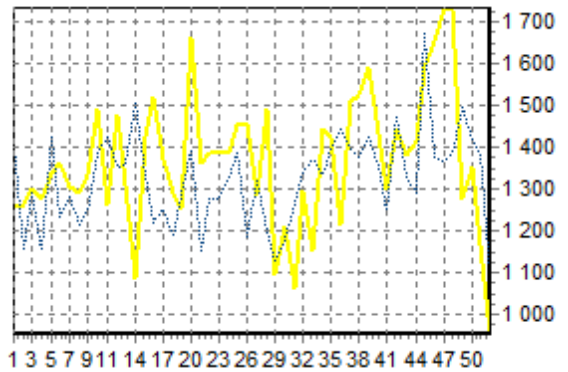

REPARTITION DES RACES (nb têtes/semaine)

ACTIVITE HEBDOMADAIRE PRIM'HOLSTEIN (66)

ACTIVITE HEBDOMADAIRE CHAROLAISE (38)

ACTIVITE HEBDOMADAIRE BLONDE D'AQUITAINE (79)

ACTIVITE HEBDOMADAIRE LIMOUSINE (34)

ACTIVITE HEBDOMADAIRE ROUGE DES PRES (41)

ACTIVITE HEBDOMADAIRE PARTHENAISE (71)