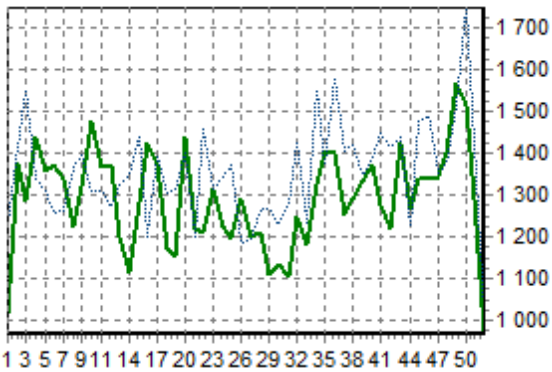

REPARTITION DES RACES (nb têtes/semaine)

ACTIVITE HEBDOMADAIRE PRIM'HOLSTEIN (66)

ACTIVITE HEBDOMADAIRE CHAROLAISE (38)

ACTIVITE HEBDOMADAIRE BLONDE D'AQUITAINE (79)

ACTIVITE HEBDOMADAIRE LIMOUSINE (34)

ACTIVITE HEBDOMADAIRE ROUGE DES PRES (41)

ACTIVITE HEBDOMADAIRE PARTHENAISE (71)