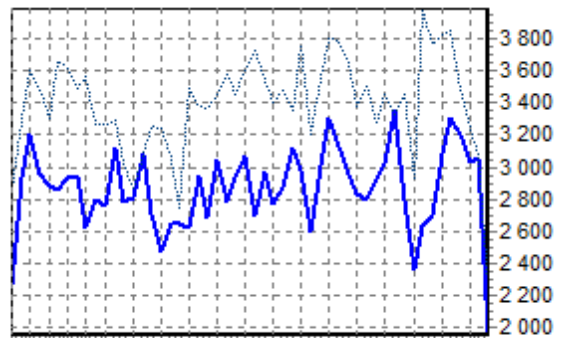

REPARTITION DES RACES (nb têtes/semaine)

ACTIVITE HEBDOMADAIRE PRIM'HOLSTEIN (66)

1 3 5 7 9 11 14 17 20 23 26 29 32 35 38 41 44 47 50

ACTIVITE HEBDOMADAIRE CHAROLAISE (38)

1 3 5 7 9 11 14 17 20 23 26 29 32 35 38 41 44 47 50

ACTIVITE HEBDOMADAIRE BLONDE D'AQUITAINE (79)

1 3 5 7 9 11 14 17 20 23 26 29 32 35 38 41 44 47 50

ACTIVITE HEBDOMADAIRE LIMOUSINE (34)

1 3 5 7 9 11 14 17 20 23 26 29 32 35 38 41 44 47 50

ACTIVITE HEBDOMADAIRE ROUGE DES PRES (41)