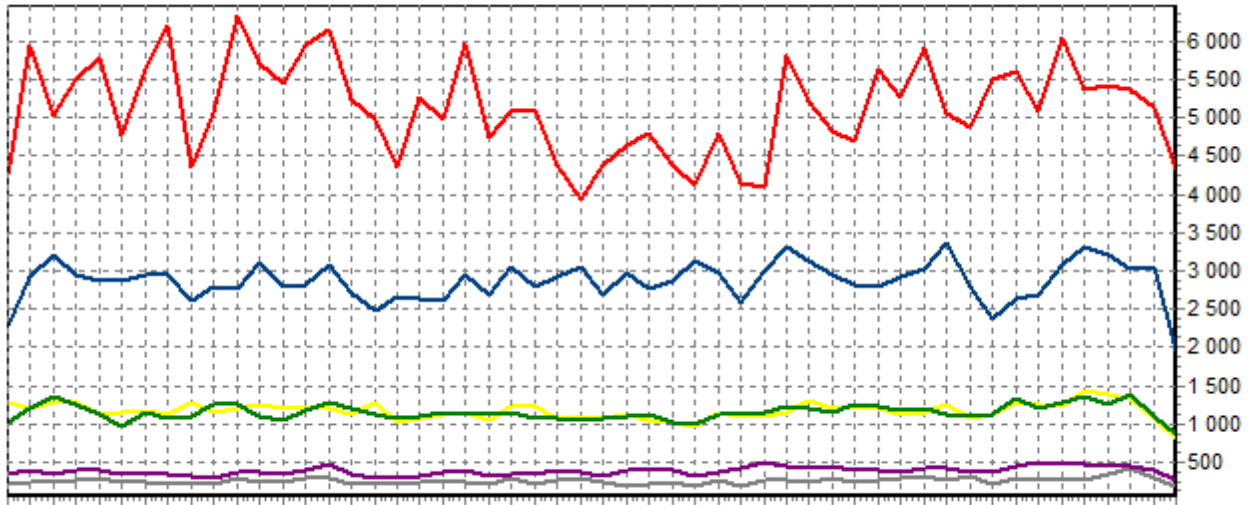

REPARTITION DES RACES (nb têtes/semaine)

ACTIVITE HEBDOMADAIRE PRIM'HOLSTEIN (66)

1 3 5 7 9 11 14 17 20 23 26 29 32 35 38 41 44 47 50

ACTIVITE HEBDOMADAIRE CHAROLAISE (38)

1 3 5 7 9 11 14 17 20 23 26 29 32 35 38 41 44 47 50

ACTIVITE HEBDOMADAIRE BLONDE D'AQUITAINE (79)

1 3 5 7 9 11 14 17 20 23 26 29 32 35 38 41 44 47 50

ACTIVITE HEBDOMADAIRE LIMOUSINE (34)

1 3 5 7 9 11 14 17 20 23 26 29 32 35 38 41 44 47 50

ACTIVITE HEBDOMADAIRE ROUGE DES PRES (41)