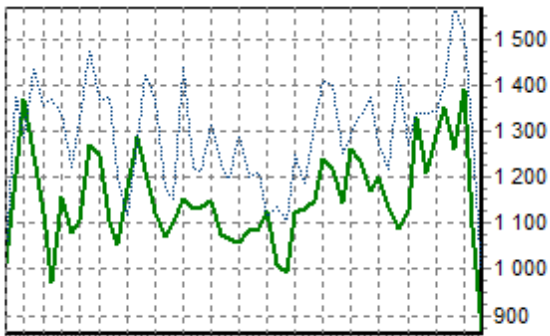

REPARTITION DES RACES (nb têtes/semaine)

ACTIVITE HEBDOMADAIRE PRIM'HOLSTEIN (66)

1 3 5 7 9 11 14 17 20 23 26 29 32 35 38 41 44 47 50

ACTIVITE HEBDOMADAIRE CHAROLAISE (38)

1 3 5 7 9 11 14 17 20 23 26 29 32 35 38 41 44 47 50

ACTIVITE HEBDOMADAIRE BLONDE D'AQUITAINE (79)

1 3 5 7 9 11 14 17 20 23 26 29 32 35 38 41 44 47 50

ACTIVITE HEBDOMADAIRE LIMOUSINE (34)

1 3 5 7 9 11 14 17 20 23 26 29 32 35 38 41 44 47 50

ACTIVITE HEBDOMADAIRE ROUGE DES PRES (41)