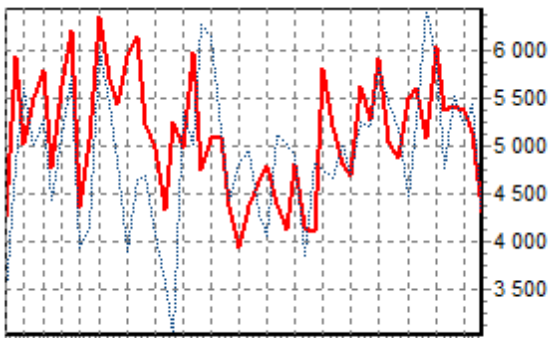

REPARTITION DES RACES (nb têtes/semaine)

ACTIVITE HEBDOMADAIRE PRIM'HOLSTEIN (66)

1 3 5 7 9 11 14 17 20 23 26 29 32 35 38 41 44 47 50

ACTIVITE HEBDOMADAIRE CHAROLAISE (38)

1 3 5 7 9 11 14 17 20 23 26 29 32 35 38 41 44 47 50

ACTIVITE HEBDOMADAIRE BLONDE D'AQUITAINE (79)

1 3 5 7 9 11 14 17 20 23 26 29 32 35 38 41 44 47 50

ACTIVITE HEBDOMADAIRE LIMOUSINE (34)

1 3 5 7 9 11 14 17 20 23 26 29 32 35 38 41 44 47 50

ACTIVITE HEBDOMADAIRE ROUGE DES PRES (41)