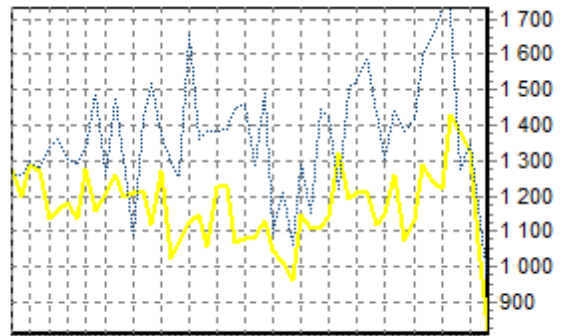

REPARTITION DES RACES (nb têtes/semaine)

ACTIVITE HEBDOMADAIRE PRIM'HOLSTEIN (66)

1 3 5 7 9 11 14 17 20 23 26 29 32 35 38 41 44 47 50

ACTIVITE HEBDOMADAIRE CHAROLAISE (38)

1 3 5 7 9 11 14 17 20 23 26 29 32 35 38 41 44 47 50

ACTIVITE HEBDOMADAIRE BLONDE D'AQUITAINE (79)

1 3 5 7 9 11 14 17 20 23 26 29 32 35 38 41 44 47 50

ACTIVITE HEBDOMADAIRE LIMOUSINE (34)

1 3 5 7 9 11 14 17 20 23 26 29 32 35 38 41 44 47 50

ACTIVITE HEBDOMADAIRE ROUGE DES PRES (41)