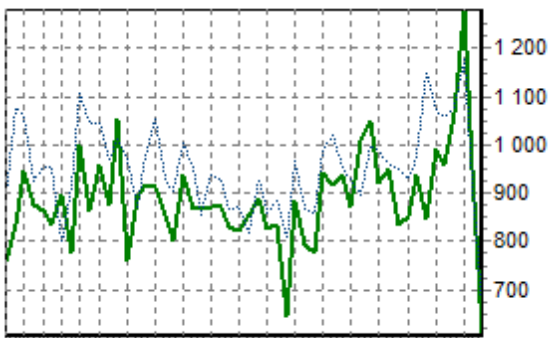

REPARTITION DES RACES (nb têtes/semaine)

ACTIVITE HEBDOMADAIRE PRIM'HOLSTEIN (66)

1 3 5 7 9 11 14 17 20 23 26 29 32 35 38 41 44 47 50

ACTIVITE HEBDOMADAIRE CHAROLAISE (38)

1 3 5 7 9 11 14 17 20 23 26 29 32 35 38 41 44 47 50

ACTIVITE HEBDOMADAIRE BLONDE D'AQUITAINE (79)

1 3 5 7 9 11 14 17 20 23 26 29 32 35 38 41 44 47 50

ACTIVITE HEBDOMADAIRE LIMOUSINE (34)

1 3 5 7 9 11 14 17 20 23 26 29 32 35 38 41 44 47 50

ACTIVITE HEBDOMADAIRE ROUGE DES PRES (41)