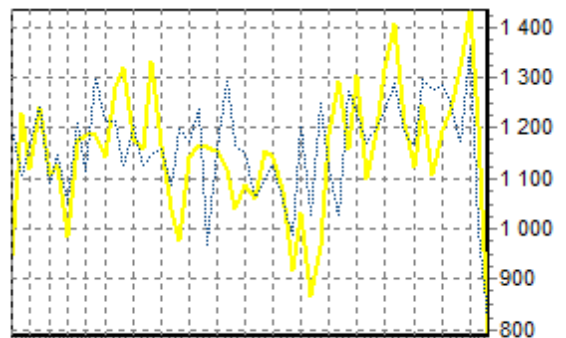

REPARTITION DES RACES (nb têtes/semaine)

ACTIVITE HEBDOMADAIRE PRIM'HOLSTEIN (66)

1 3 5 7 9 11 14 17 20 23 26 29 32 35 38 41 44 47 50

ACTIVITE HEBDOMADAIRE CHAROLAISE (38)

1 3 5 7 9 11 14 17 20 23 26 29 32 35 38 41 44 47 50

ACTIVITE HEBDOMADAIRE BLONDE D'AQUITAINE (79)

1 3 5 7 9 11 14 17 20 23 26 29 32 35 38 41 44 47 50

ACTIVITE HEBDOMADAIRE LIMOUSINE (34)

1 3 5 7 9 11 14 17 20 23 26 29 32 35 38 41 44 47 50

ACTIVITE HEBDOMADAIRE ROUGE DES PRES (41)