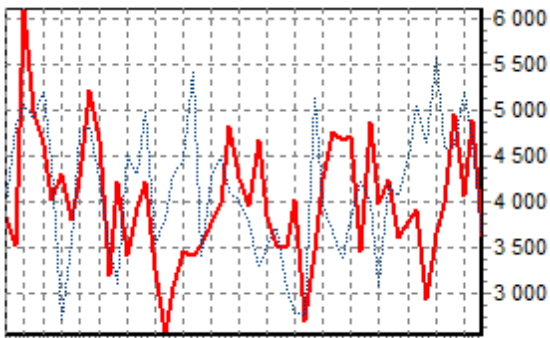

REPARTITION DES RACES (nb têtes/semaine)

ACTIVITE HEBDOMADAIRE PRIM'HOLSTEIN (66)

1 3 5 7 9 11 14 17 20 23 26 29 32 35 38 41 44 47 50

ACTIVITE HEBDOMADAIRE CHAROLAISE (38)

1 3 5 7 9 11 14 17 20 23 26 29 32 35 38 41 44 47 50

ACTIVITE HEBDOMADAIRE BLONDE D'AQUITAINE (79)

1 3 5 7 9 11 14 17 20 23 26 29 32 35 38 41 44 47 50

ACTIVITE HEBDOMADAIRE LIMOUSINE (34)

1 3 5 7 9 11 14 17 20 23 26 29 32 35 38 41 44 47 50

ACTIVITE HEBDOMADAIRE ROUGE DES PRES (41)