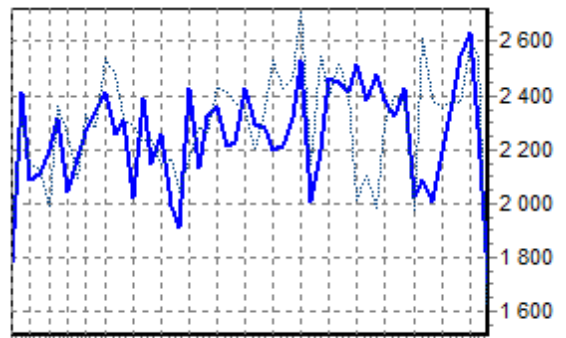

REPARTITION DES RACES (nb têtes/semaine)

ACTIVITE HEBDOMADAIRE PRIM'HOLSTEIN (66)

1 3 5 7 9 11 14 17 20 23 26 29 32 35 38 41 44 47 50

ACTIVITE HEBDOMADAIRE CHAROLAISE (38)

1 3 5 7 9 11 14 17 20 23 26 29 32 35 38 41 44 47 50

ACTIVITE HEBDOMADAIRE BLONDE D'AQUITAINE (79)

1 3 5 7 9 11 14 17 20 23 26 29 32 35 38 41 44 47 50

ACTIVITE HEBDOMADAIRE LIMOUSINE (34)

1 3 5 7 9 11 14 17 20 23 26 29 32 35 38 41 44 47 50

ACTIVITE HEBDOMADAIRE ROUGE DES PRES (41)