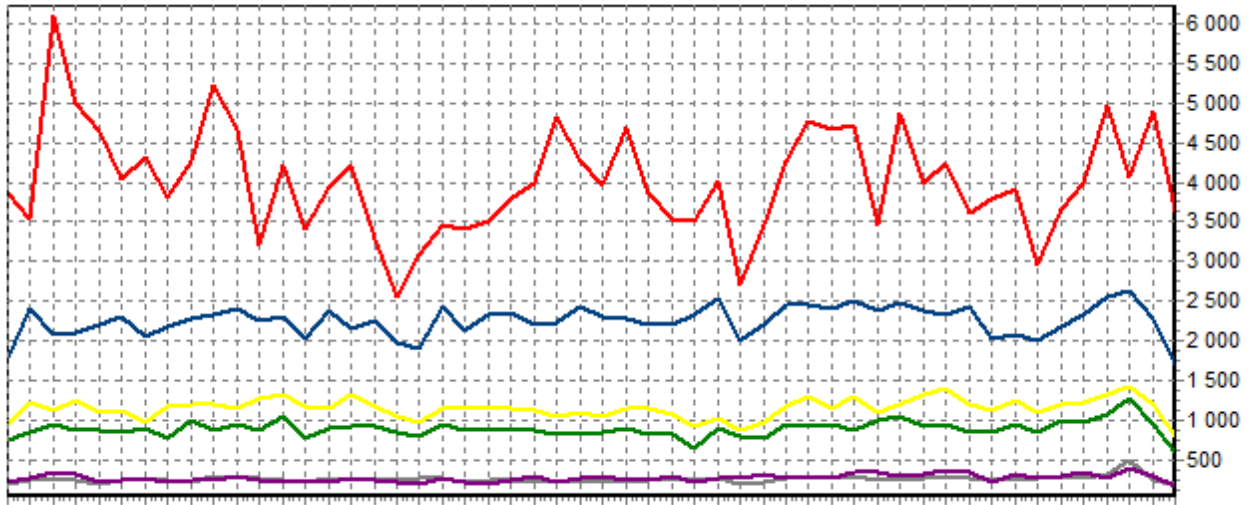

REPARTITION DES RACES (nb têtes/semaine)

ACTIVITE HEBDOMADAIRE PRIM'HOLSTEIN (66)

1 3 5 7 9 11 14 17 20 23 26 29 32 35 38 41 44 47 50

ACTIVITE HEBDOMADAIRE CHAROLAISE (38)

1 3 5 7 9 11 14 17 20 23 26 29 32 35 38 41 44 47 50

ACTIVITE HEBDOMADAIRE BLONDE D'AQUITAINE (79)

1 3 5 7 9 11 14 17 20 23 26 29 32 35 38 41 44 47 50

ACTIVITE HEBDOMADAIRE LIMOUSINE (34)

1 3 5 7 9 11 14 17 20 23 26 29 32 35 38 41 44 47 50

ACTIVITE HEBDOMADAIRE ROUGE DES PRES (41)